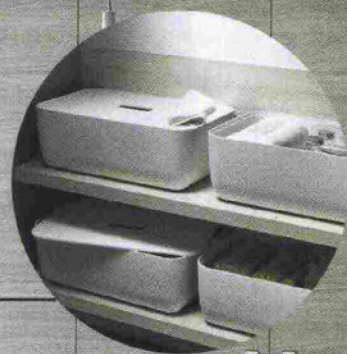

# Sofisticata tra nordico e jap

Il designer Nendo ha creato una cucina **elegante, minimal e 'leggera'** in cui protagonista è un modulo a vasca (Ki in giapponese) che offre funzioni diverse

## UNA SOLUZIONE ALTERNATIVA

Il sistema parete Fluida, qui in Decorativo Bianco Puro con schienale in laminato Olmo Hono, dà vita a una sorta di **libreria che ospita i contenitori** da appoggio che sostituiscono i classici pensili.